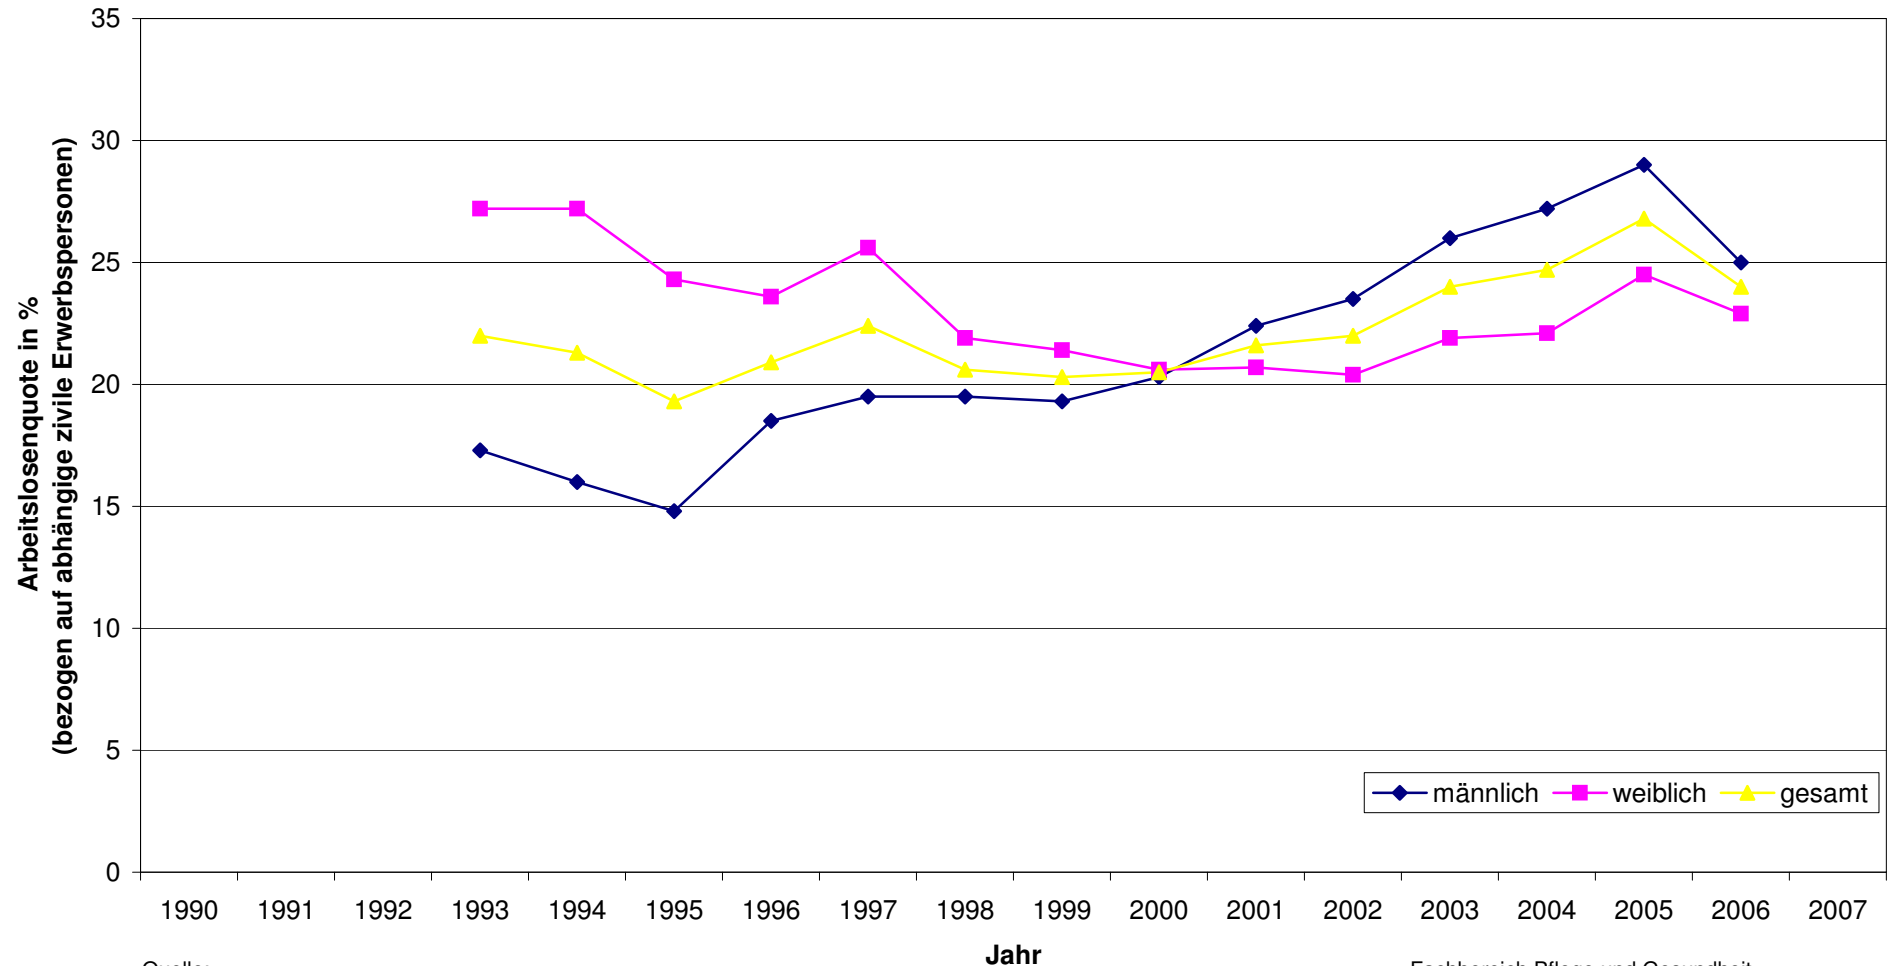

Entwicklung der Arbeitslosenquote - Landkreis Ostvorpommern

Quelle:
Bundesagentur für Arbeit, Stand: 11.2007;
eigene Berechnungen

Jahr

Hochschule Fulda
University of Applied Sciences

Fachbereich Pflege und Gesundheit
DFG-Projekt "Armutsdynamik im ländlichen Raum"
Dipl.-Soz. Susanne Niemz