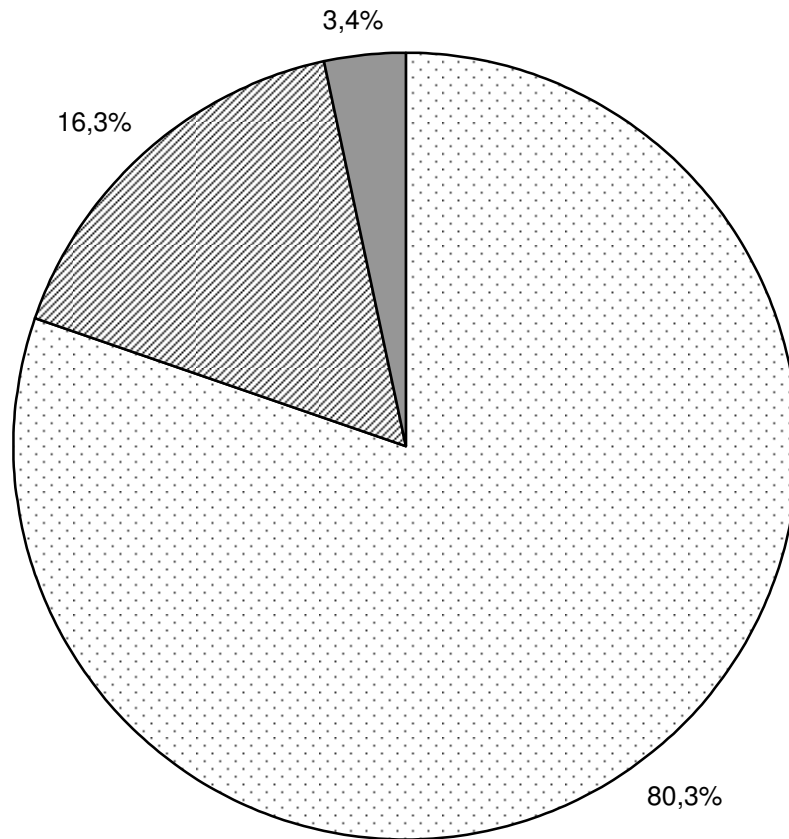

**Bezugsdauern auf Personenebene mit unzensierten Episodendaten (N=682)
eigene Darstellung nach Gebauer (2007: 173f.)**

- ☐ kurzzeitiger Bezug: unter 1 Jahr
- ▨ mittlerer Bezug: 1 bis unter 3 Jahren
- langfristiger Bezug: mehr als 3 Jahren